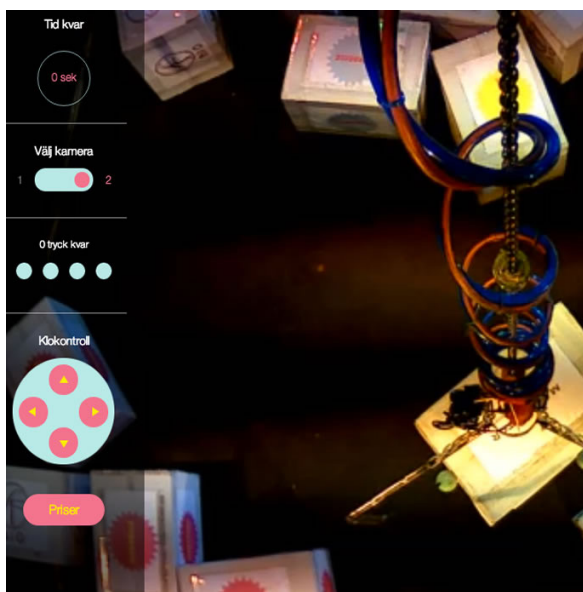

KFC Ryssland lanserar burgare med Rackfish

I början av året lanserades en ny hamburgare på KFC i Ryssland. Det firades med en hejdundrande kampanj, signerad PerfectFools. Här finns information om kampanjen: rckf.sh/kfc-russia

Världens största mekaniska spel!

Minns du det mest populära spelet på marknader när du var ung? Förmodligen rörde det sig om "klo"-spelet. Tillsammans med Coda Collective, satte Rackfish upp ett par nätverkskameror över en gigantisk travers med en klo, där man som användare kan - med en del skicklighet och mycket tur - plocka ut ett paket som innehåller ett fint pris. Kampanjen är anförd av arbetsgivarorganisationen Teknikföretagen.

Användare ansluter till webbsidan och efter ett par frågor får man komma att styra den här klon. 4 knapptryck får man på sig innan klon sänker sig över ett paket, som kan

innehålla allt från en avancerad spelkonsol till skidor eller biobiljetter.

Utrustningen styrs av en Raspberry PI-dator som styr traversen och klon. För att hjälpa användaren, finns två Axis nätverkskameror på plats som Rackfish satt upp. Streamingen sköts av Streamio som ser till att fördröjningen blir minimal, så att användarna känner att de styr utrustningen i realtid.